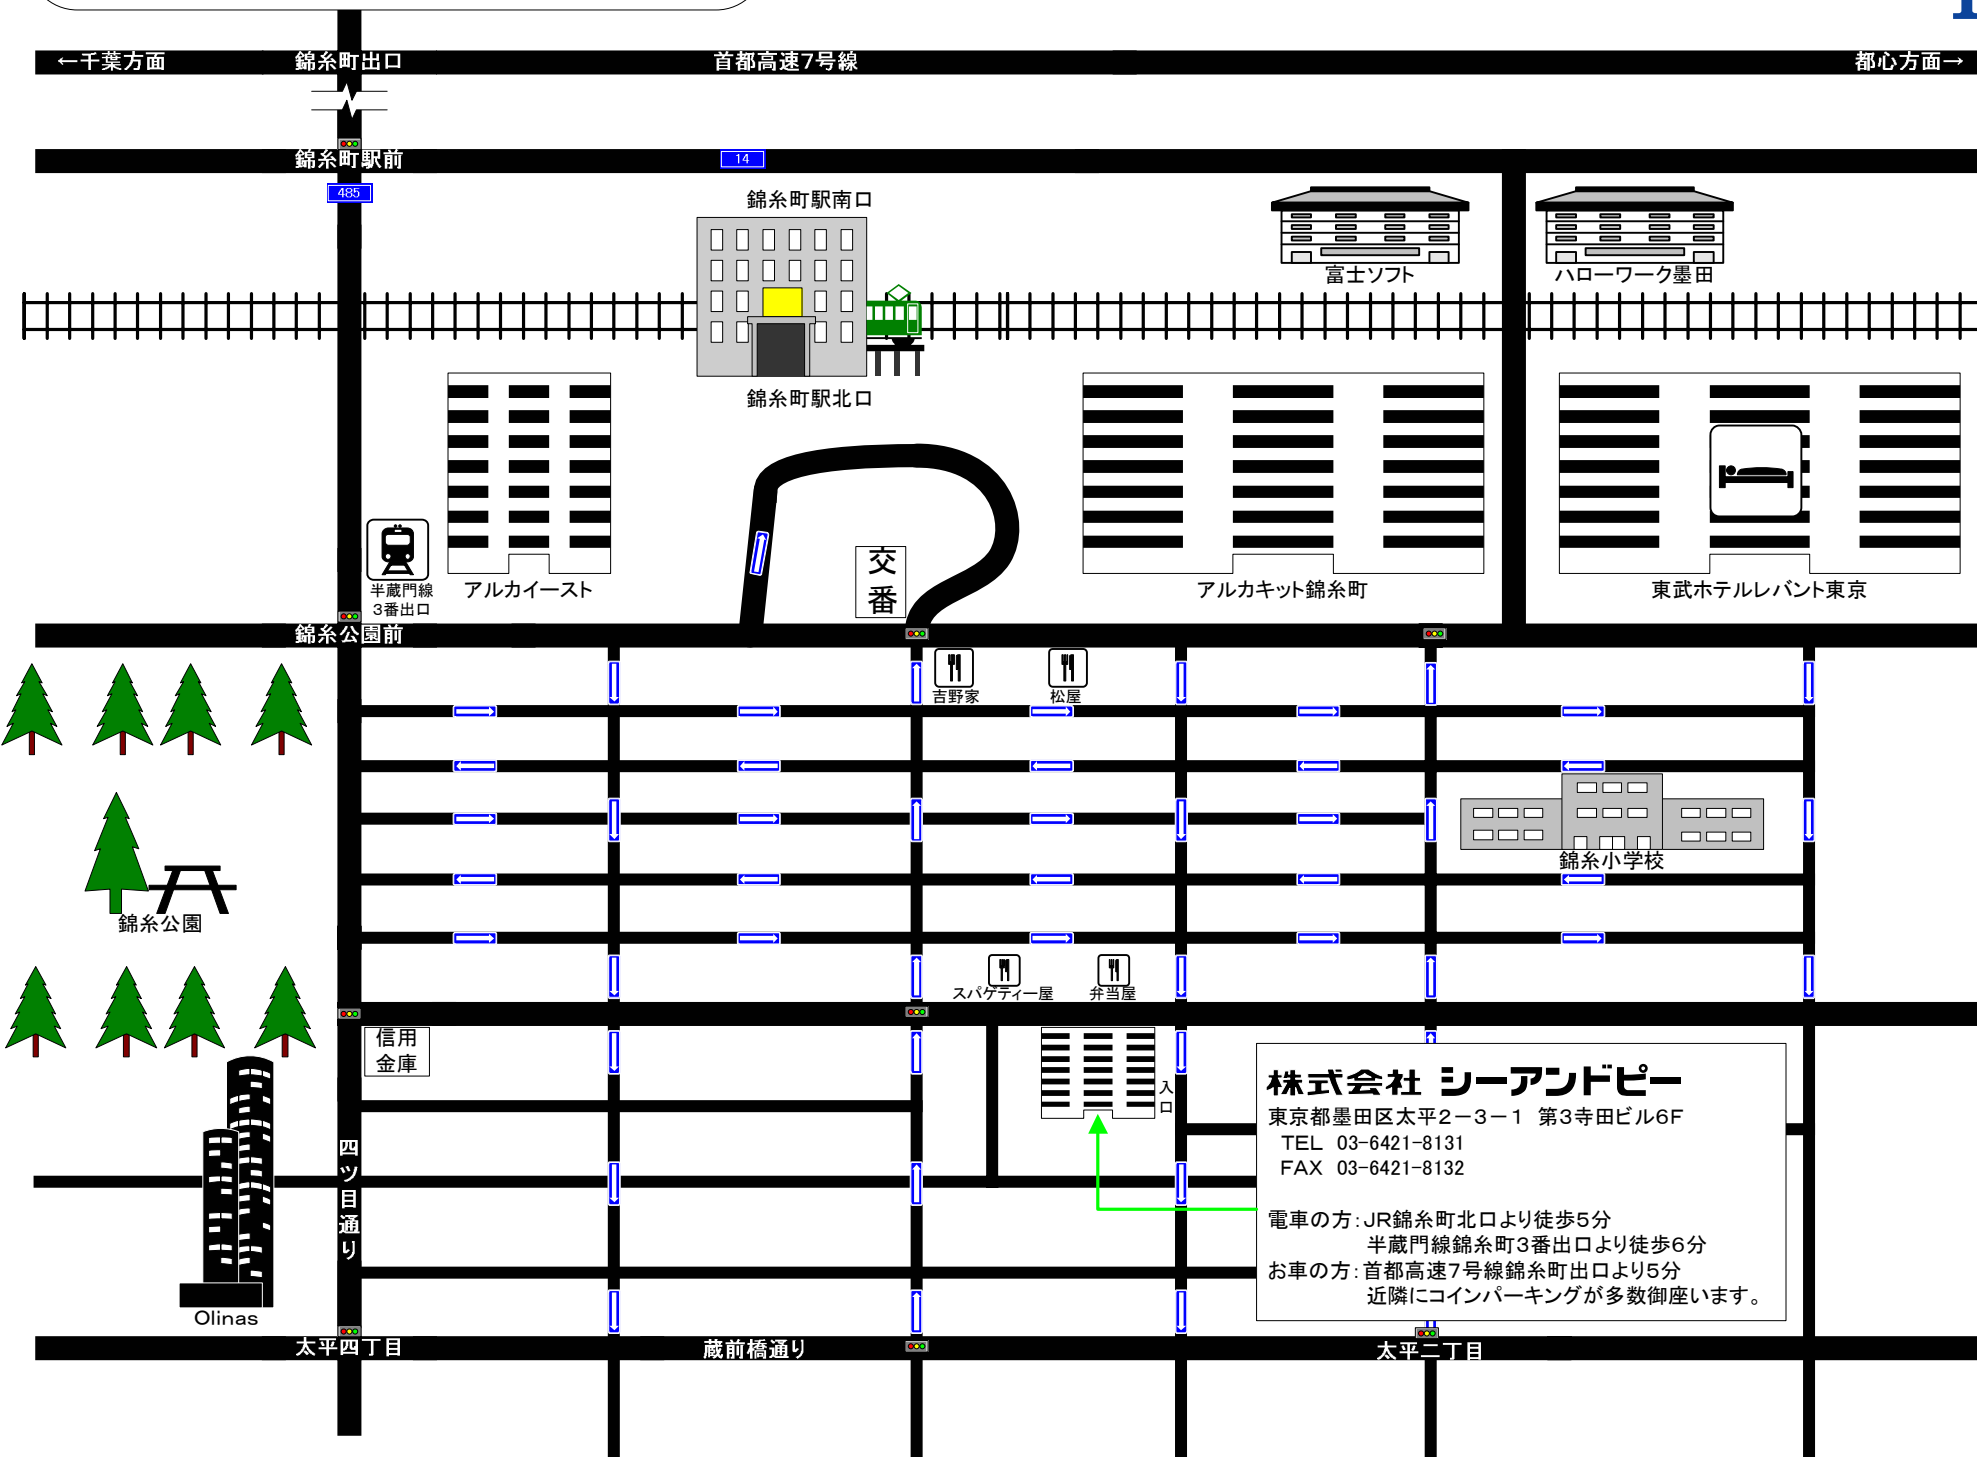

会社案内図

株式会社 シーアンドピー
 東京都墨田区太平2-3-1 第3寺田ビル6F
 TEL 03-6421-8131
 FAX 03-6421-8132

電車の方: JR錦糸町北口より徒歩5分
 半蔵門線錦糸町3番出口より徒歩6分
 お車の方: 首都高速7号線錦糸町出口より5分
 近隣にコインパーキングが多数御座います。